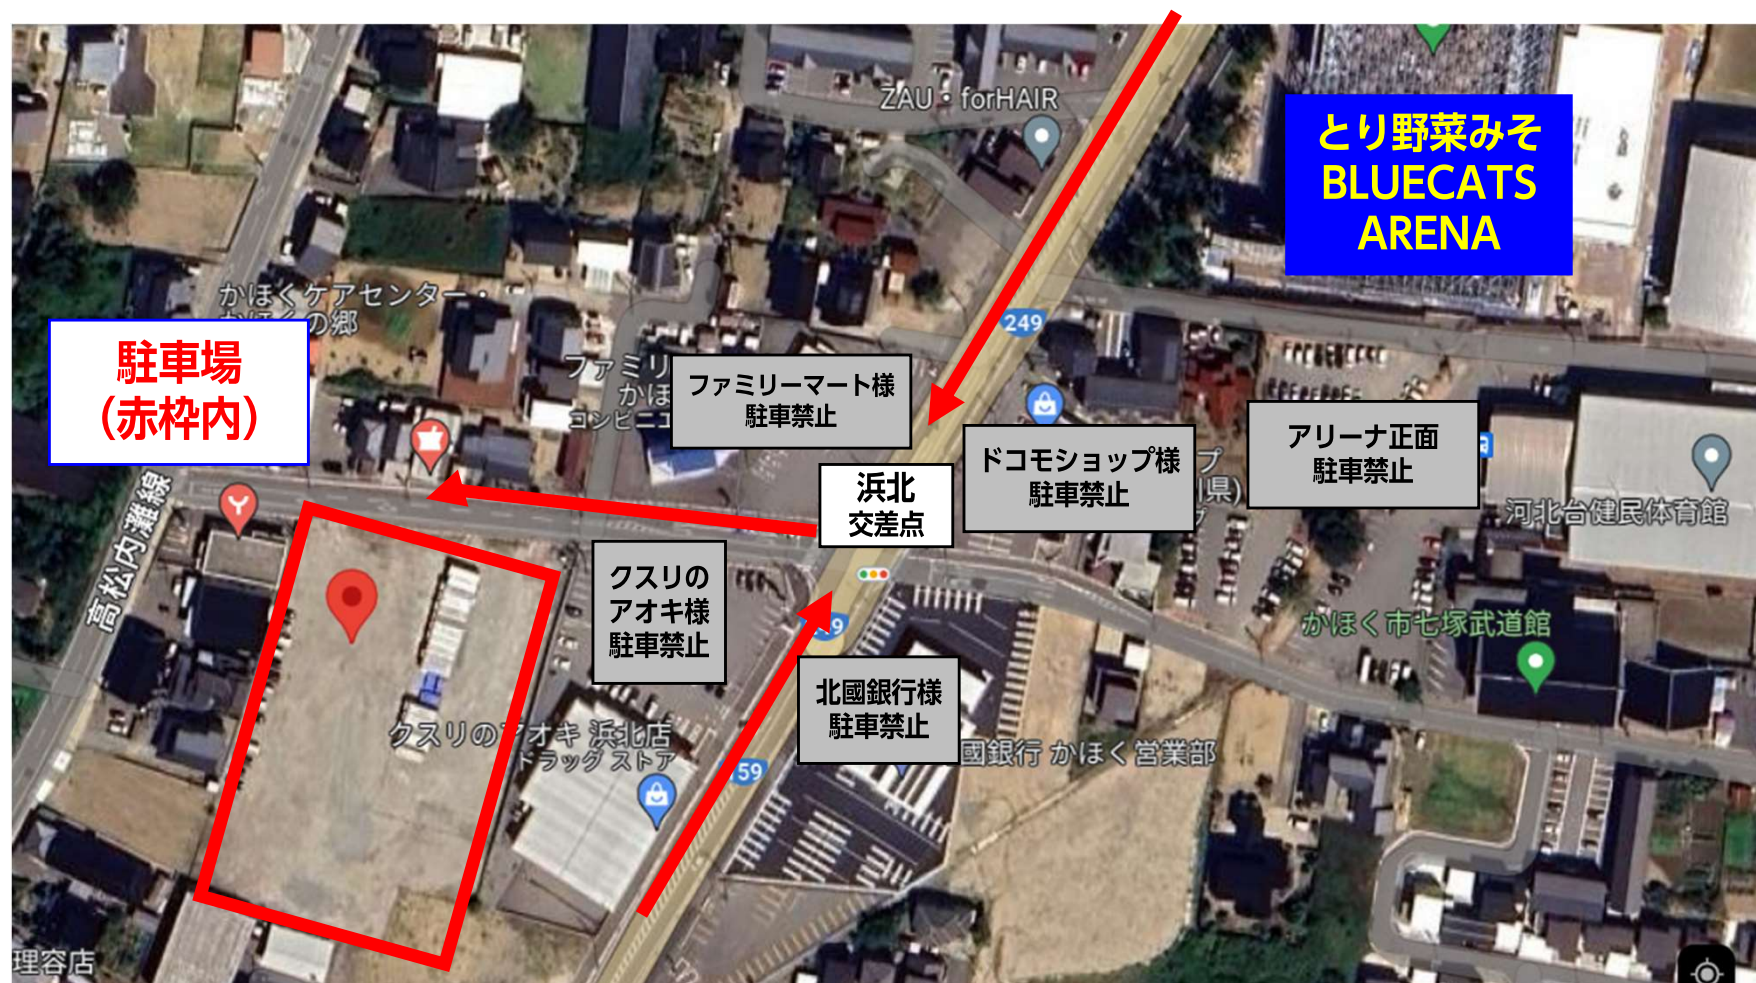

# 2024 V・サマーリーグ東部大会 駐車場情報

項	施設名	住所	駐車可能台数	アリーナまで 想定所要時間
1	アリーナ第二駐車場	かほく市浜北ハ6-1	250台	徒歩 約5分
2	七塚健康福祉センター横 (6(土)、7(日))	かほく市遠塚52-10	100台	徒歩 約7分

※駐車場周辺の店舗、住宅、道路などへの駐車は固く禁止いたします。

※7月5日(金)は七塚健康福祉センター横駐車場のご利用はできません。

※大会期間中はアリーナ正面駐車場のご利用はできません。

(ただし、車いすご利用の方は駐車できます。)

# 1.アリーナ第二駐車場(かほく市浜北八6-1)

※駐車可能台数：約250台

## 2.七塚健康福祉センター横駐車場(かほく市遠塚52-10)

※駐車可能台数：約100台

※7月6日(土)・7日(日)のみ